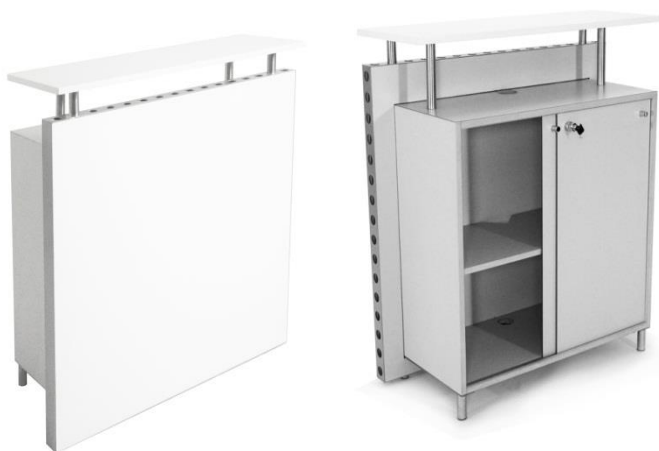

H110 x L110 x P54 cm

* Option : visuel sur la face avant, tarif sur demande

* Option: Graphic on the front side, prices upon request

Tessin noir – CD.005.N *
CHF 311.- HT

Comptoir droit, noir, fermant à clef
Black Straight reception desk, black & lockable

H110 X L100 X P45cm (P35cm rangement)

Tessin blanc – CD.005.B *
CHF 311.- HT

Comptoir droit blanc, cadre arrière gris,,
fermant à clef
*White Straight reception desk, grey back frame ,
lockable*

H110 X L100 X P45cm (P35cm rangement)

* Option : face et plateau personnalisables, tarif sur demande

* Option: Customisable front panel and table top, prices upon request

Anières blanc– SC.001.B
CHF 44.- HT

Chaise en bois blanc
White wood chair
Empilable /*stackable*